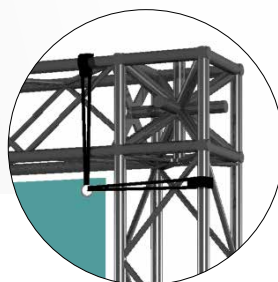

OPSÆTNING AF BANNERE

- når synlighed er vigtig!

CLIPS TIL PLASTØJER

- banner monteret med plastøjer pr. ca. 40 cm

Clips til plastøjer
- inden i rammen

Clips til plastøjer
- heldækkende

STRIPS

- banner monteret med plastøjer pr. ca. 40 cm

Strips til plastøjer
- inden i rammen

Strips til plastøjer
- heldækkende

TOP- OG BUND CLIPS

- banner med syet løbegang til aluliste

Top Clips

Bund Clips

HELDÆKKENDE MED CLIPS

- banner med syet løbegang til aluliste