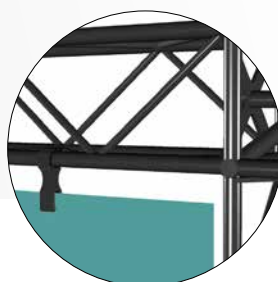

OPSÆTNING AF BANNERE

- når synlighed er vigtig!

CLIPS TIL PLASTØJER

- banner monteret med plastøjer pr. ca. 40 cm

Clips til plastøjer
- inden i rammen

Clips til plastøjer
- heldækkende

STRIPS

- banner monteret med plastøjer pr. ca. 40 cm

Strips til plastøjer
- inden i rammen

Strips til plastøjer
- heldækkende

TOP- OG BUND CLIPS

- banner med syet løbegang til aluliste

Top Clips

Bund Clips

HELDÆKKENDE MED CLIPS

- banner med syet løbegang til aluliste